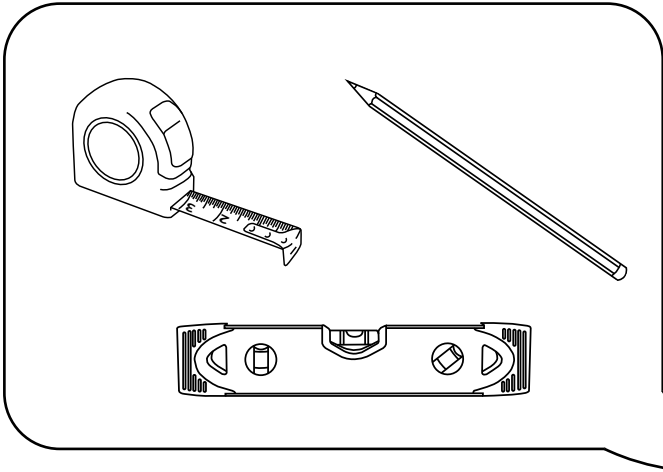

# Hudson Reed

Decken-Stabilisierungsbügel für Duschwände

Installationsanleitung

## **Benötigtes Werkzeug:**

**Im Lieferumfang:**

1

2

3

4

5

6