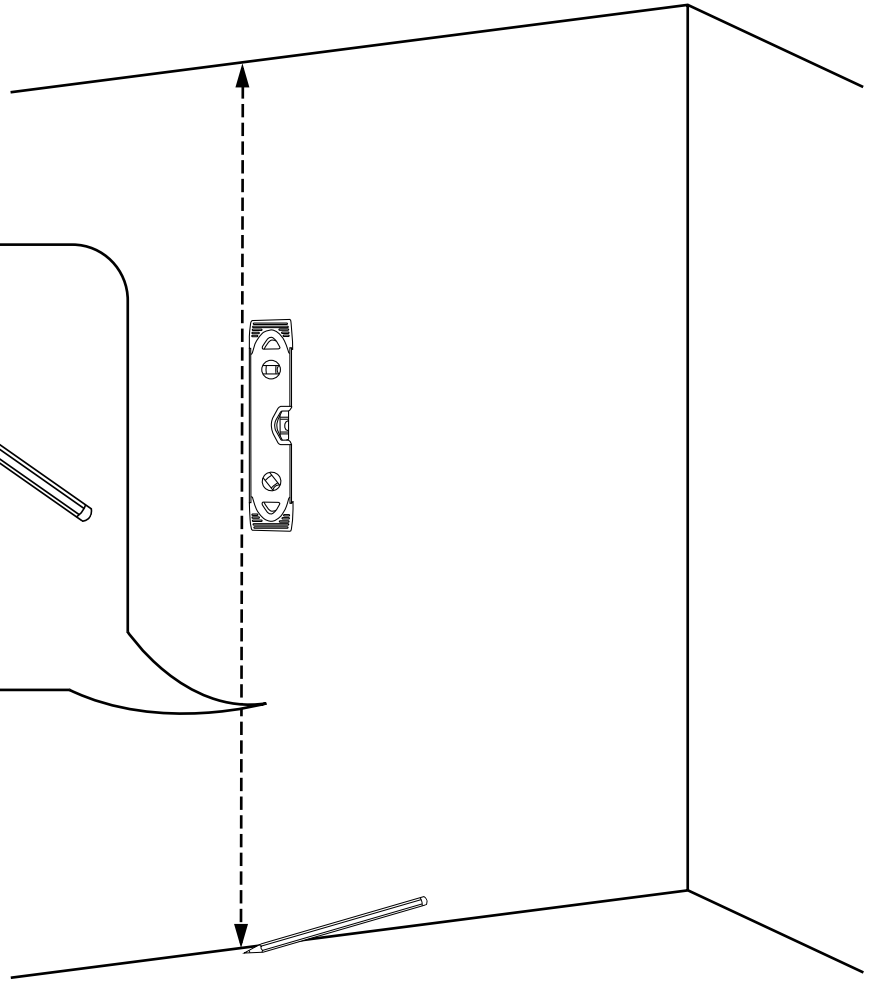

# Hudson Reed

Decken-Stabilisierungsbügel für Duschwände

Installationsanleitung

## **Benötigtes Werkzeug:**

**Im Lieferumfang:**

1

2

3

4

5

6