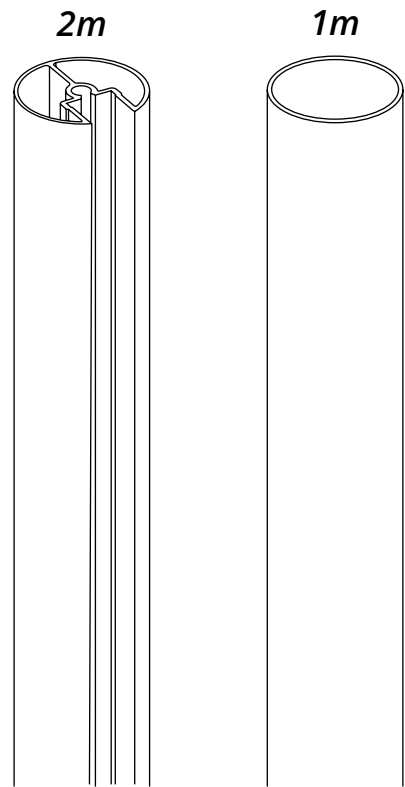

Im Lieferumfang: