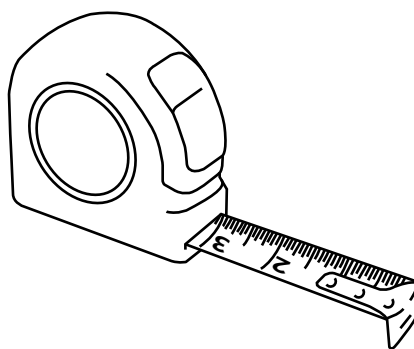

Installation

Benötigtes Werkzeug: